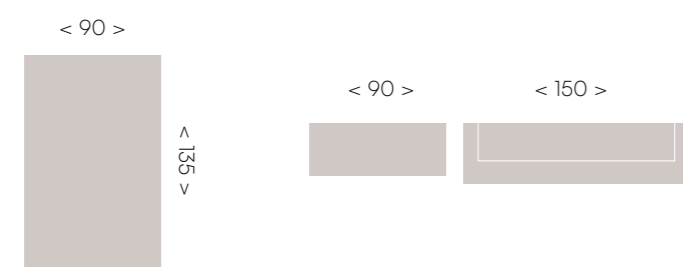

soul blanco · lined java · java

< 200 >

moon^{evo} 43

soul blanco · lined java · java

< 33 >

< 130 >

< 120 >

Nuevo color lined blanco, en perfecta armonía con el roble, crea una combinación que resalta la belleza natural y la frescura del diseño escandinavo.