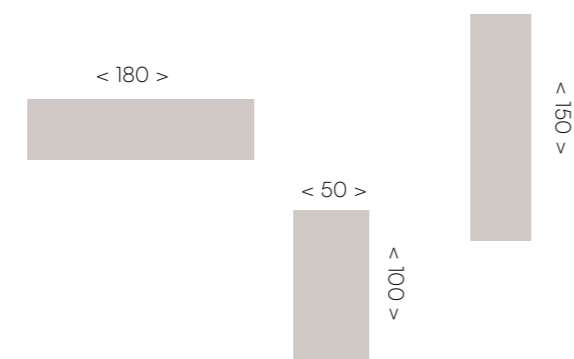

moon^{evo} 58

java • soul blanco

Bajo de dos metros, la funcionalidad se une al estilo en este amplio y elegante mueble, diseñado para acomodar todo lo que necesitas.

moon^{evo} 59

soul blanco • alpin

< 180 >