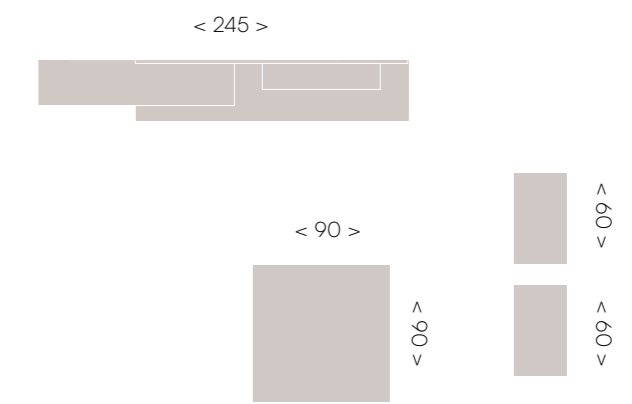

moon^{no}67
roble • perla • lined perla