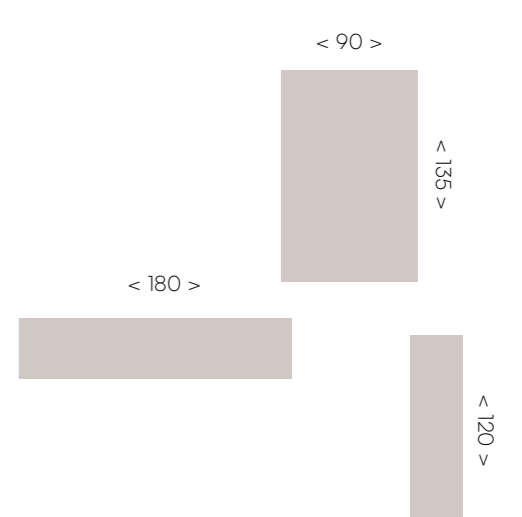

moon^{evo}45

java • perla • grafito